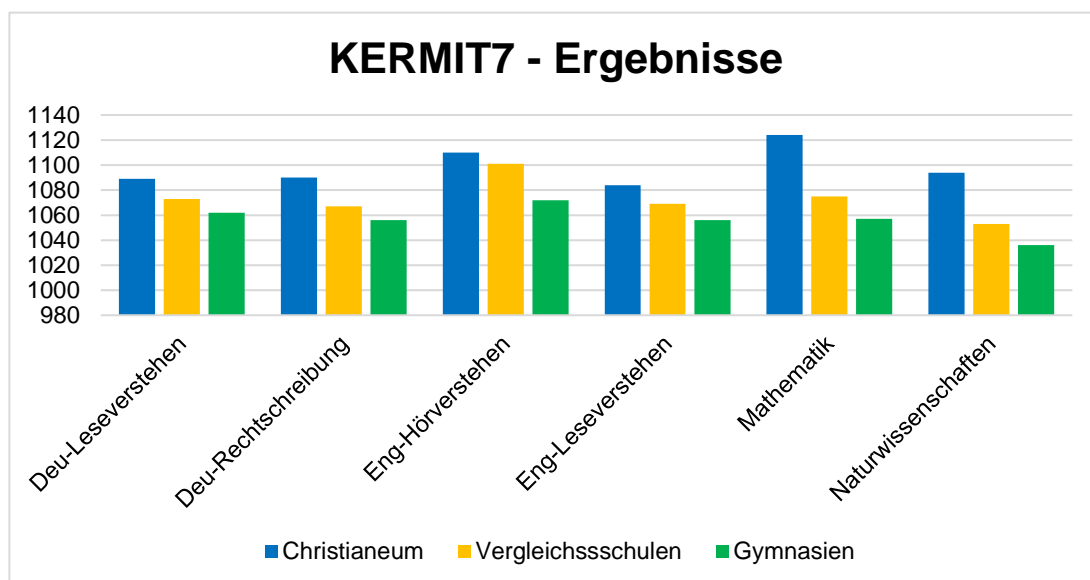

Hervorragende Ergebnisse bei KERMIT 7

Die Ergebnisse der KERMIT-Untersuchung in den 7. Klassen liegen vor (KERMIT = Kompetenzen ermitteln). Mit KERMIT wird festgestellt, inwieweit die schulischen Leistungen der Schülerinnen und Schüler den Anforderungen der nationalen Bildungsstandards und der Hamburger Bildungspläne entsprechen. Die Testergebnisse informieren die Lehrkräfte über fachbezogene Stärken und Schwächen ihrer Lerngruppen.

Gepüft wurde in den Fächern Deutsch, Mathematik, Englisch und Naturwissenschaften. Als Vergleich werden neben den Gymnasien insgesamt auch die acht Schulen herangezogen, die in der Schülerschaft über eine ähnliche Sozialstruktur verfügen (dazu gehören unter anderem das Johanneum, das Gymnasium Blankenese und das Gymnasium Othmarschen). Die Ergebnisse sind ausgezeichnet und bestätigen uns in unserer Arbeit, auch in der Zeit der Schulschließung.

Die Ergebnisse im Überblick: